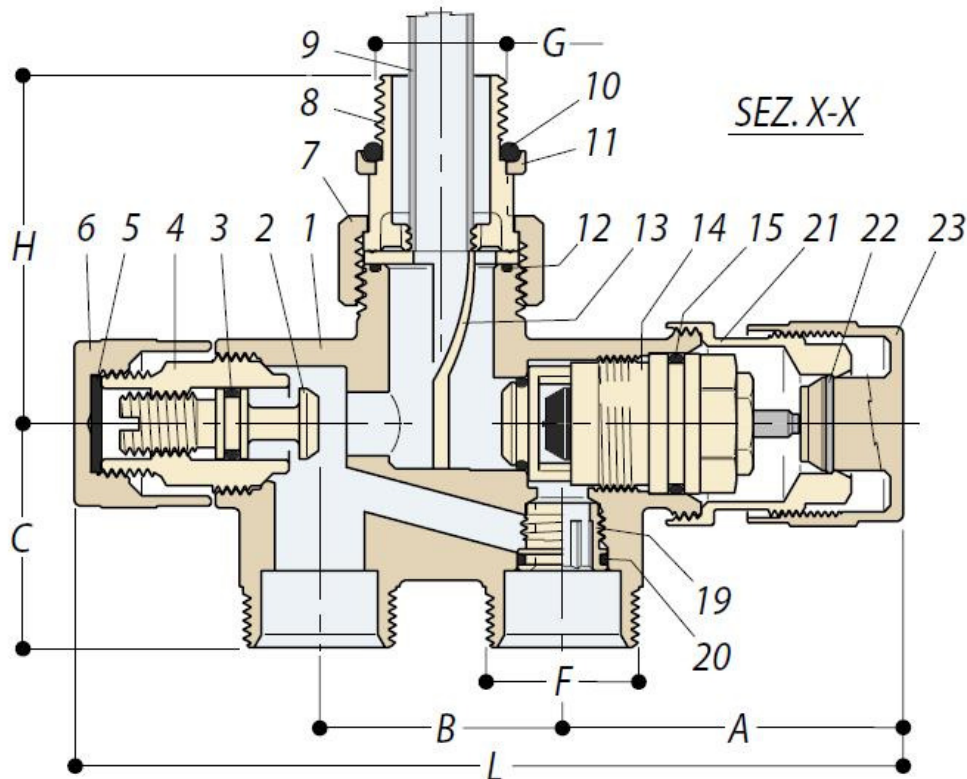

Art. **0688**

G	F	F	L	H	A	B	C
1/2"	24x19	3/4"E	129	54	53	38	35

- 1 UNI EN 12165 - CW617N
- 2 UNI EN 12164 - CW614N
- 3 MESCOLA EPP
- 4 UNI EN 12165 - CW617N
- 5 FIBRA
- 6 UNI EN 12165 - CW614N
- 7 UNI EN 12165 - CW617N
- 8 UNI EN 12165 - CW617N
- 9 UNI EN 12165 - CW507L
- 10 MESCOLA EPP
- 11 UNI EN 12165 - CW614N
- 12 MESCOLA EPP
- 13 NYLON
- 14 UNI EN 12164 - CW614N
- 15 MESCOLA EPP
- 16 ABS
- 17 RESINA ACETALICA
- 18 ABS + PVC
- 19 UNI EN 12165 - CW614N
- 20 MESCOLA EPP
- 21 UNI EN 12165 - CW614N
- 22 ACCIAIO INOX
- 23 UNI EN 12165 - CW614N