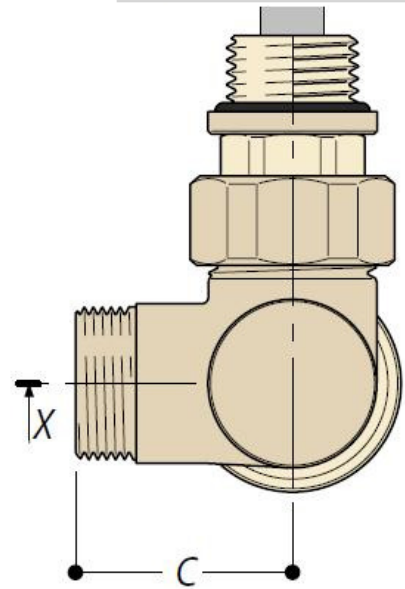

Art. **0688**

G	F	F	L	H	A	B	C
1/2"	24x19	3/4"E	129	54	53	38	35

- 1 UNI EN 12165 - CW617N
- 2 UNI EN 12164 - CW614N
- 3 MESCOLA EPP
- 4 UNI EN 12165 - CW617N
- 5 FIBRA
- 6 UNI EN 12165 - CW614N
- 7 UNI EN 12165 - CW617N
- 8 UNI EN 12165 - CW617N
- 9 UNI EN 12165 - CW507L
- 10 MESCOLA EPP
- 11 UNI EN 12165 - CW614N
- 12 MESCOLA EPP
- 13 NYLON
- 14 UNI EN 12164 - CW614N
- 15 MESCOLA EPP
- 16 ABS
- 17 RESINA ACETALICA
- 18 ABS + PVC
- 19 UNI EN 12165 - CW614N
- 20 MESCOLA EPP
- 21 UNI EN 12165 - CW614N
- 22 ACCIAIO INOX
- 23 UNI EN 12165 - CW614N