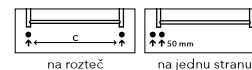

CORAL C6C – vyhotovenie chróm
425 x 1200 mm

Praktické vešáčky na zavesenie uterákov aj županov

Umiestnenie uchytenia radiátora: ↓ 75 mm ↑ 75 mm
 Teplovodné vykurovanie: ÁNO
 Kombinované vykurovanie: ÁNO
 Elektrické vykurovanie: ÁNO
 Horizontálny profil: Ø 38
 Vertikálny profil: Ø 26

Možnosti pripojenia:

Chróms*	Šírka (A) x Výška (B) [mm]	Výkon [W] Δt 20°C**		Hmotnosť [kg]	Objem [l]	Rozteč (C) [mm]	Max. odporúčaný výkon el. vyk. tyče [W]
		75/65°C	55/45°C				
C3C	409,- 200 x 1200	189	98	3,8	1,7	150	200
C4C	475,- 275 x 1200	252	131	5,0	2,5	225	200
C5C	540,- 350 x 1200	314	163	6,3	3,1	300	300
C6C	606,- 425 x 1200	377	196	7,5	3,8	375	300