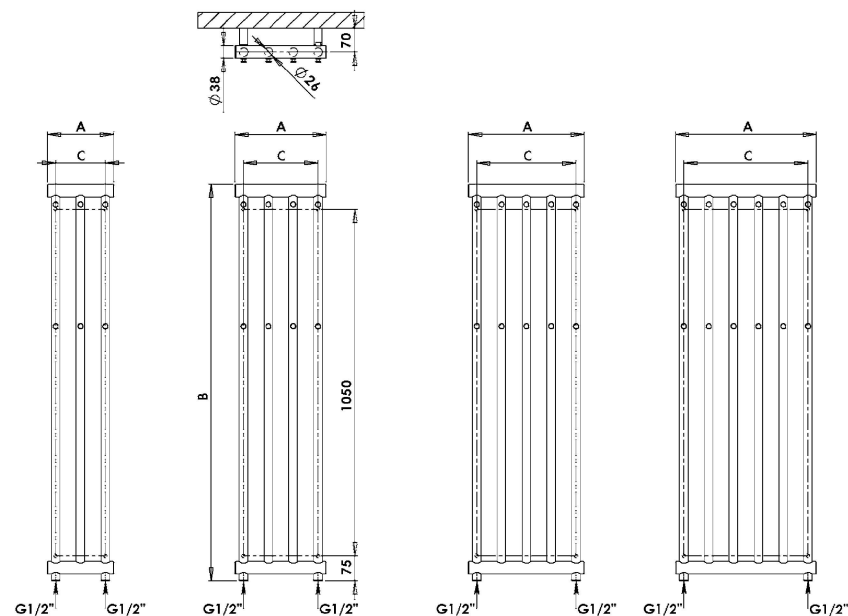

CORAL C6C – vyhotovenie chróm
425 x 1200 mm

Praktické vešáčky na zavesenie uterákov aj županov

Umiestnenie uchytenia radiátora: ↓ 75 mm ↑ 75 mm
 Teplovodné vykurovanie: ÁNO
 Kombinované vykurovanie: ÁNO
 Elektrické vykurovanie: ÁNO
 Horizontálny profil: Ø 38
 Vertikálny profil: Ø 26

Možnosti pripojenia:

Chróms*	Šírka (A) x Výška (B) [mm]	Výkon [W] Δt 20°C**		Hmotnosť [kg]	Objem [l]	Rozteč (C) [mm]	Max. odporúčaný výkon el. vyk. tyče [W]
		75/65°C	55/45°C				
C3C	409,- 200 x 1200	189	98	3,8	1,7	150	200
C4C	475,- 275 x 1200	252	131	5,0	2,5	225	200
C5C	540,- 350 x 1200	314	163	6,3	3,1	300	300
C6C	606,- 425 x 1200	377	196	7,5	3,8	375	300