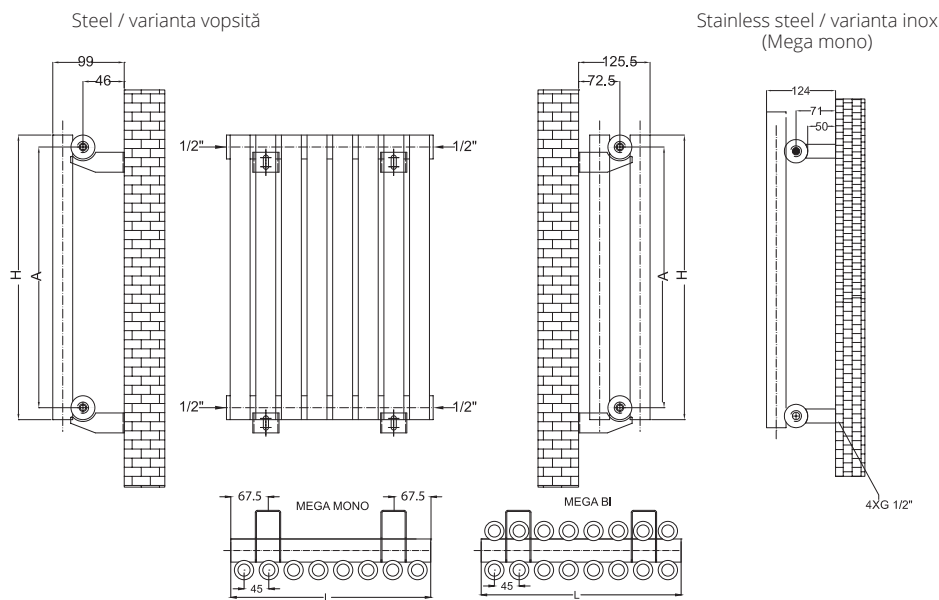

Max. working pressure/
Presiune max. de lucru
10 bar

Max. working temperature/
Temperatură max. de lucru
90°C

Mounting kit included/
Kit montaj inclus:
K12/15 page 203

Factory pressure test/
Presiune de probă:
13 bar

Elements/
Elemente:
Ø35mm

Collectors/
Colectori:
Ø42mm

	Code/ Cod	Finish / Finisaj	Height/ Înălțime (H)	Length/ Lățime (L)	Centres/ Interax (A)	No el/Nr elemente	Weight/ Greutate	Volume/ Volum	OUTPUT/PUTERE TERMICĂ (watt)		
									Δt=30°C	Δt=50°C	Δt=60°C
			mm	mm	mm	pcs	kg	l	W	W	W
mono	MM1500*08V9010E	RAL 9010	1500	363	1458	8	31,80	13,10	373	712	890
	MM1800*08V9010E	white/alb*	1800	363	1758	8	37,70	15,50	442	844	1055
	MM1500*08XL	Stainless	1500	363	1458	8	31,80	13,10	277	528	660
	MM1800*08XL	steel /INOX	1800	363	1758	8	37,70	15,50	328	625	782
bi	MB1500*08V9010E	RAL 9010	1500	363	1458	16	61,80	25,10	721	1377	1721
	MB1800*08V9010	white/alb*	1800	363	1758	16	73,60	30,00	860	1641	2051

● We can make custom dimensions, after technical analysis. | Putem executa dimensiuni speciale, în urma unei analize tehnice.

Hydraulic connections/
Conexiuni hidraulice**

* For other colours, put your desired RADOX colour code instead of 9010 (standard white). For more details, see page 194
Pentru alte culori, se pune codul culorii RADOX dorite în locul codului 9010 (standard alb). Mai multe detalii la pag. 194

** When you order, you must mention the type of connection you require. The price changes according to the requirements.
Când comandați trebuie să menționați tipul de alimentare necesar. Prețul se modifică în funcție de cerințe.