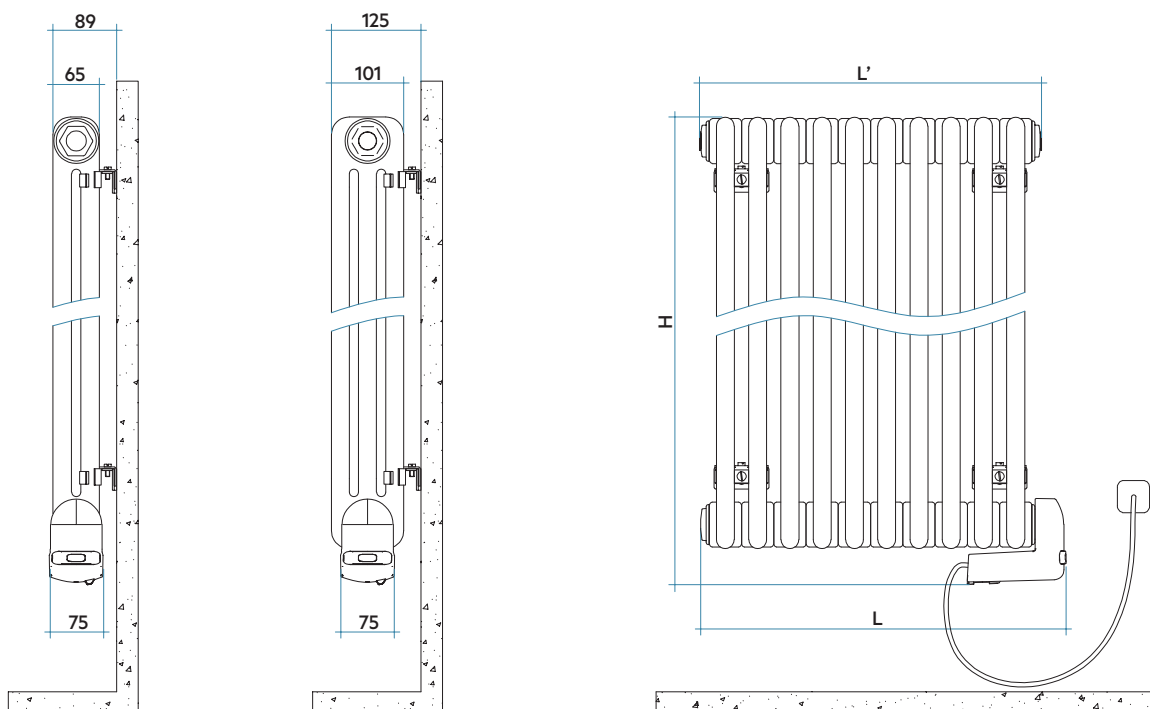

### TESI 2 ELECTRIC

Model	Code	Elements n.	Depth P mm	Height H mm	Total Length L' mm	Length L mm	Weight* Kg	Electric Power Watt
TESI2 EH-1800-08	<b>RT 2 1800 08 01 IR HNN</b>	08 - 384 mm	65	1853	420	384	34,5	<b>750</b>
TESI2 EH-1800-09	<b>RT 2 1800 09 01 IR HRN</b>	09 - 429 mm	65	1853	465	429	39,0	<b>1000</b>
TESI2 EH-1800-11	<b>RT 2 1800 11 01 IR HUN</b>	11 - 519 mm	65	1853	555	519	47,0	<b>1250</b>
TESI2 EH-1800-13	<b>RT 2 1800 13 01 IR HVN</b>	13 - 609 mm	65	1853	645	609	56,0	<b>1500</b>

### TESI 3 ELECTRIC

Model	Code	Elements n.	Depth P mm	Height H mm	Total Length L' mm	Length L mm	Weight* Kg	Electric Power Watt
TESI3 EH-600-10	<b>RT 3 0600 10 01 IR HHN</b>	10 - 474 mm	101	653	510	474	21,5	<b>500</b>
TESI3 EH-600-12	<b>RT 3 0600 12 01 IR HNN</b>	12 - 564 mm	101	653	600	564	26,2	<b>750</b>
TESI3 EH-600-15	<b>RT 3 0600 15 01 IR HRN</b>	15 - 699 mm	101	653	735	699	31,7	<b>1000</b>
TESI3 EH-600-18	<b>RT 3 0600 18 01 IR HUN</b>	18 - 834 mm	101	653	870	834	38,0	<b>1250</b>
TESI3 EH-600-21	<b>RT 3 0600 21 01 IR HVN</b>	21 - 969 mm	101	653	1005	969	44,5	<b>1500</b>
TESI3 EH-600-27	<b>RT 3 0600 27 01 IR HZN</b>	27 - 1239 mm	101	653	1275	1239	57,0	<b>2000</b>