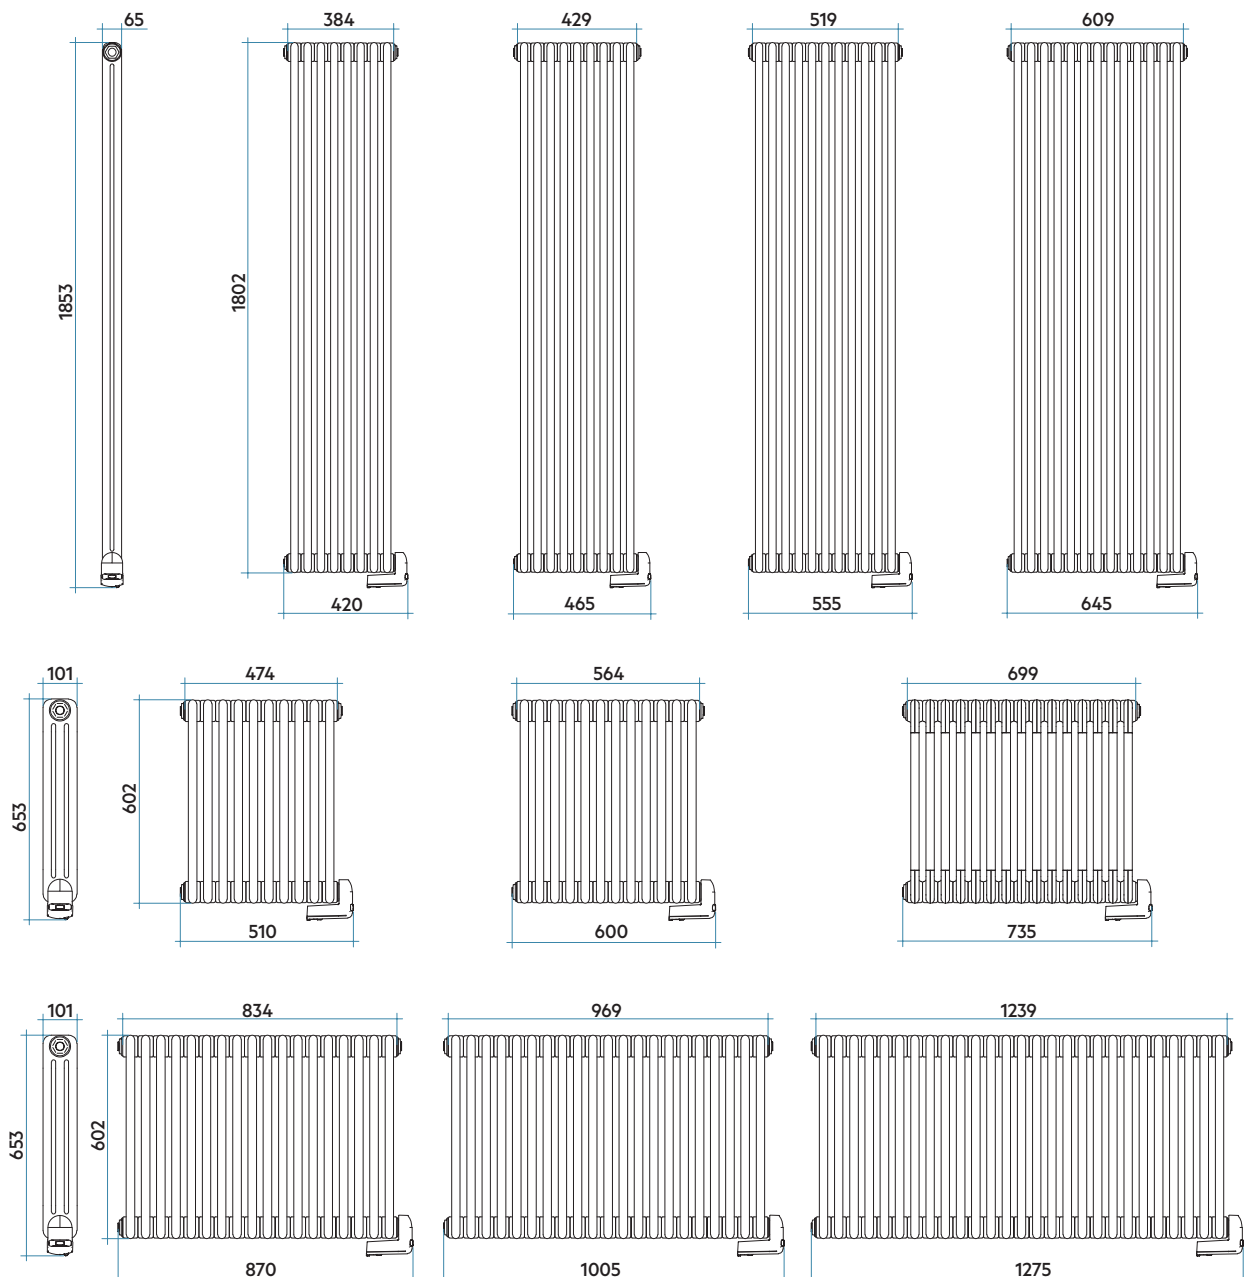

### TESI 2 ELECTRIC

Model	Code	Elements n.	Depth P mm	Height H mm	Total Length L' mm	Length L mm	Weight* Kg	Electric Power Watt
TESI2 EH-1800-08	<b>RT 2 1800 08 01 IR HNN</b>	08 - 384 mm	65	1853	420	384	34,5	<b>750</b>
TESI2 EH-1800-09	<b>RT 2 1800 09 01 IR HRN</b>	09 - 429 mm	65	1853	465	429	39,0	<b>1000</b>
TESI2 EH-1800-11	<b>RT 2 1800 11 01 IR HUN</b>	11 - 519 mm	65	1853	555	519	47,0	<b>1250</b>
TESI2 EH-1800-13	<b>RT 2 1800 13 01 IR HVN</b>	13 - 609 mm	65	1853	645	609	56,0	<b>1500</b>